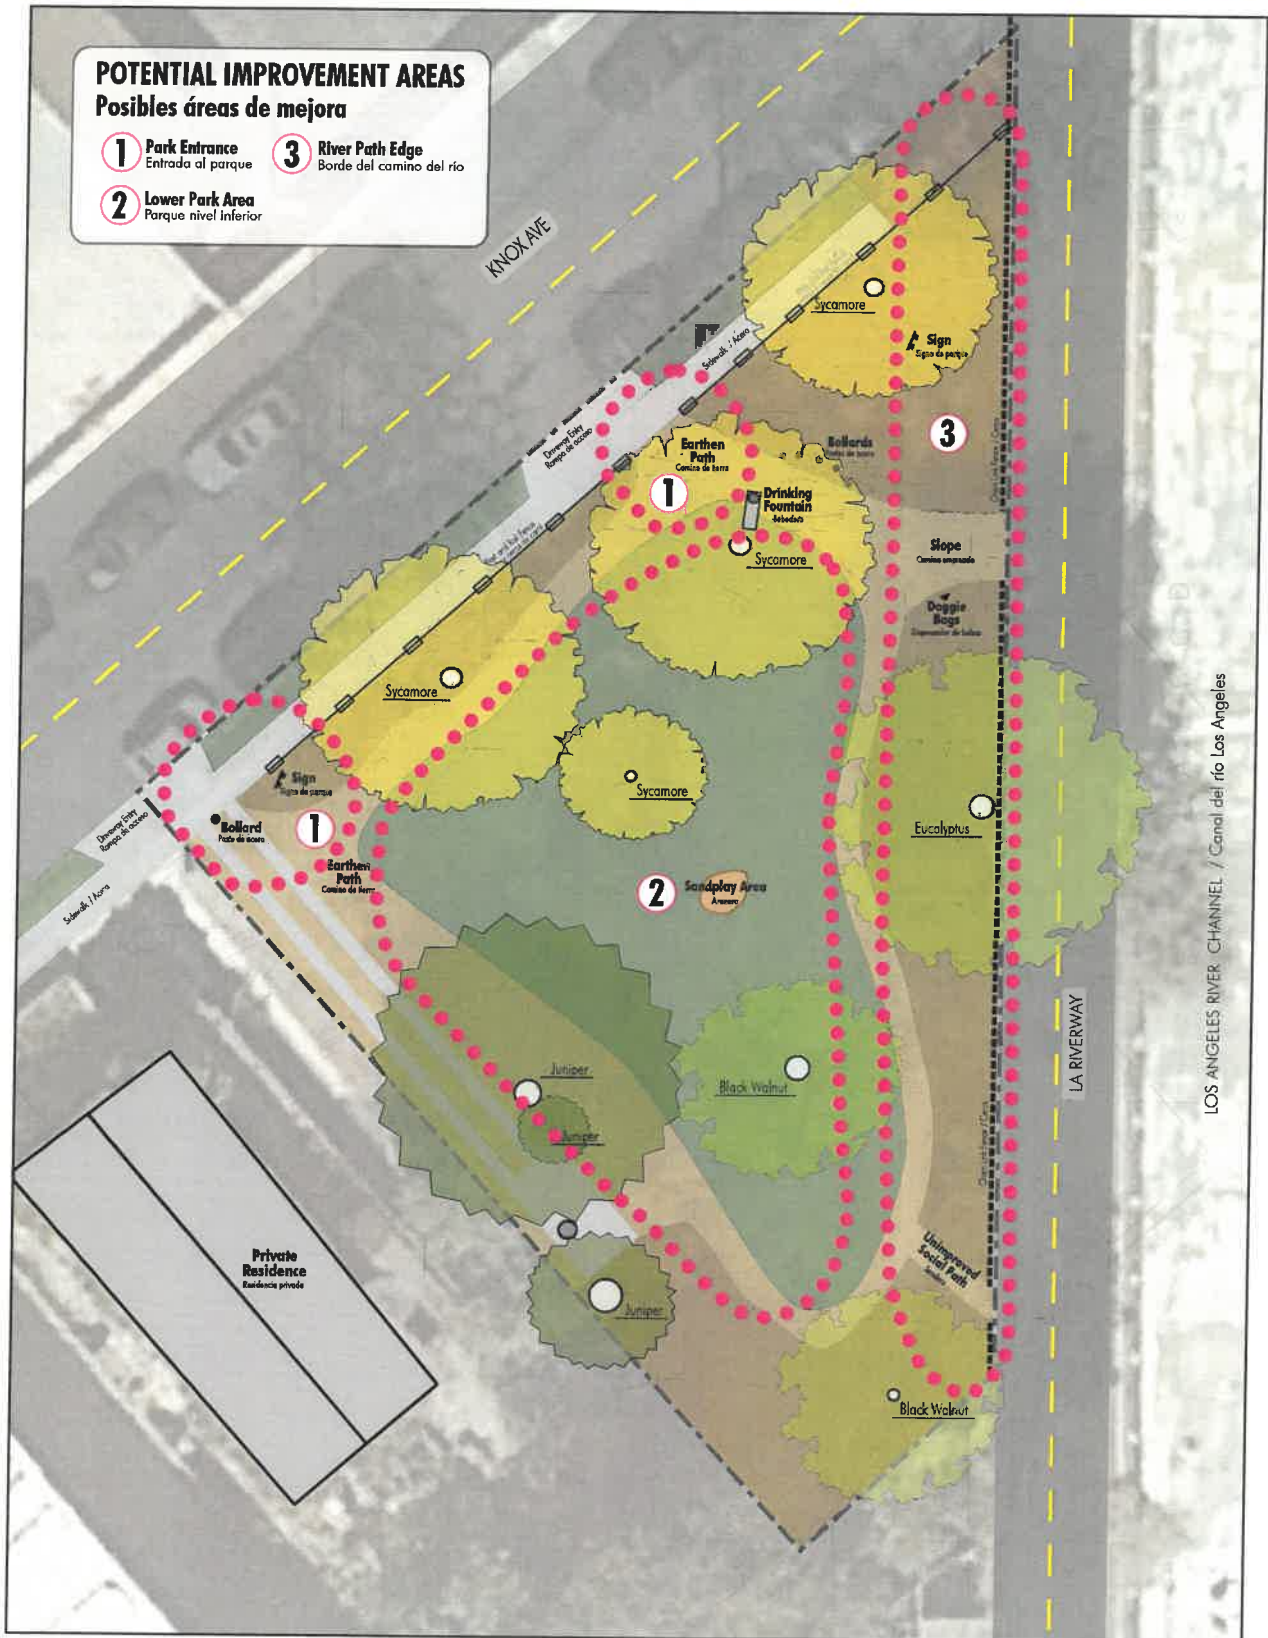

ELYSIAN VALLEY GATEWAY PARK

POTENTIAL IMPROVEMENT AREAS-SITE MAP
Mejoramiento Potencial de la Zona Mapa del Sitio

SCALE ESCALA: 1" = 5'

NORTH NORTE